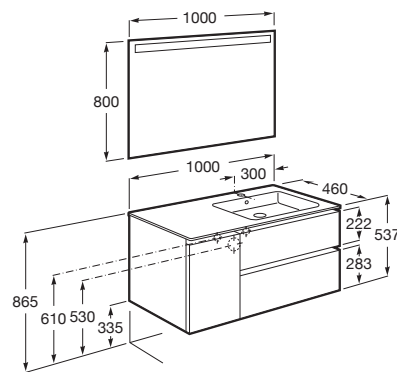

THE GAP

Pack (mueble base de dos cajones y una puerta con lavabo a la derecha y espejo LED)

MEDIDAS

Longitud	1000 mm
Anchura	460 mm
Altura	537 mm

COLORES Y ACABADOS

548 Azul mate

PVPR (IVA INCLUIDO)

923,23 €

DIBUJOS TÉCNICOS

CARACTERÍSTICAS

Pack - Conjunto de mueble base de dos cajones y una puerta con lavabo a la derecha y espejo Eidos con luz LED integrada en la parte superior. No incluye patas ni grifería.

Espejo / Iluminación: Integrada en el espejo

Espejo / Tipo de luz: Led

Espejo / Índice de Protección de la luz: IP 44

Material / Lavabo: Porcelana

Material / Mueble base: Tablero de partículas

Medidas / Espejo / Altura (mm): 800

Medidas / Espejo / Longitud (mm): 1000

Medidas / Lavabo y mueble / Altura (mm): 18

Mueble base / Combinación de puertas y cajones: 1 Puerta y 2 Cajones

Mueble base / Estantes internos: 2

Mueble base / Separadores internos